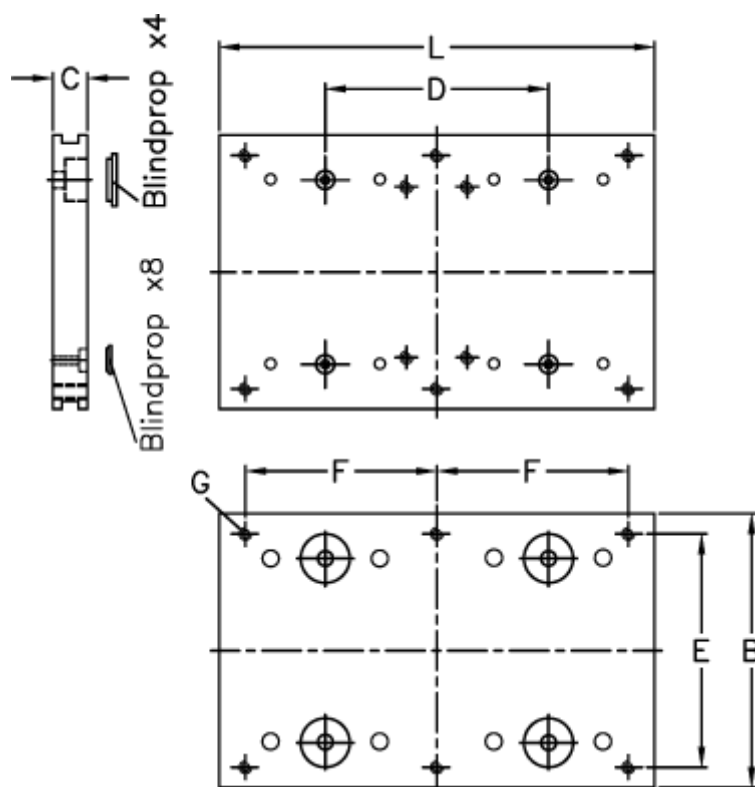

Varenummer: 057113076240

Beskrivelse: Hepco GV3 bærelade CP 76 34 L240

## Mål

B = 150  
C = 18.00  
d = 165  
E = 130  
F = 220  
For leje = 34  
For skinne = M/NM 76  
Gevindhul G = 4 x M8

L = 240